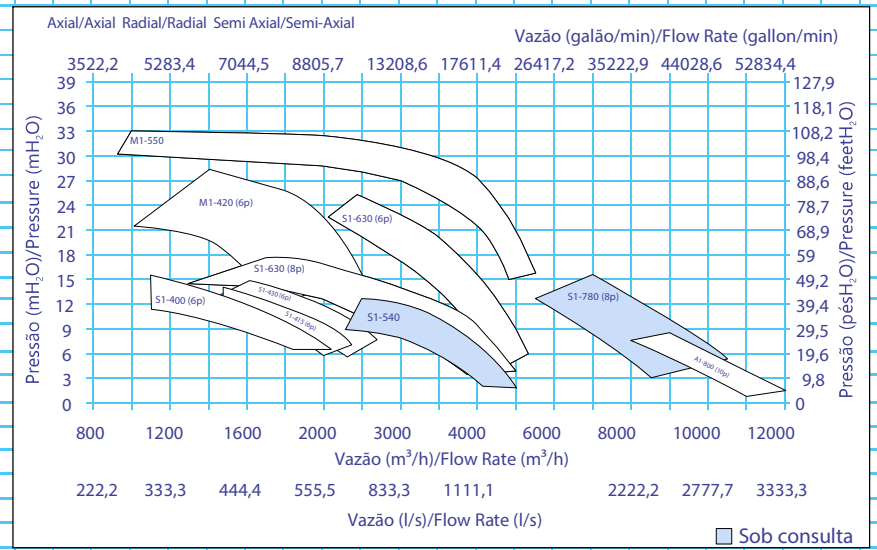

Gráfico Global de Seleção de Bombas - 60Hz

Global Pump Selection Chart - 60Hz

Vazão (galão/min)/Flow Rate (gallon/min)

■ Sob consulta