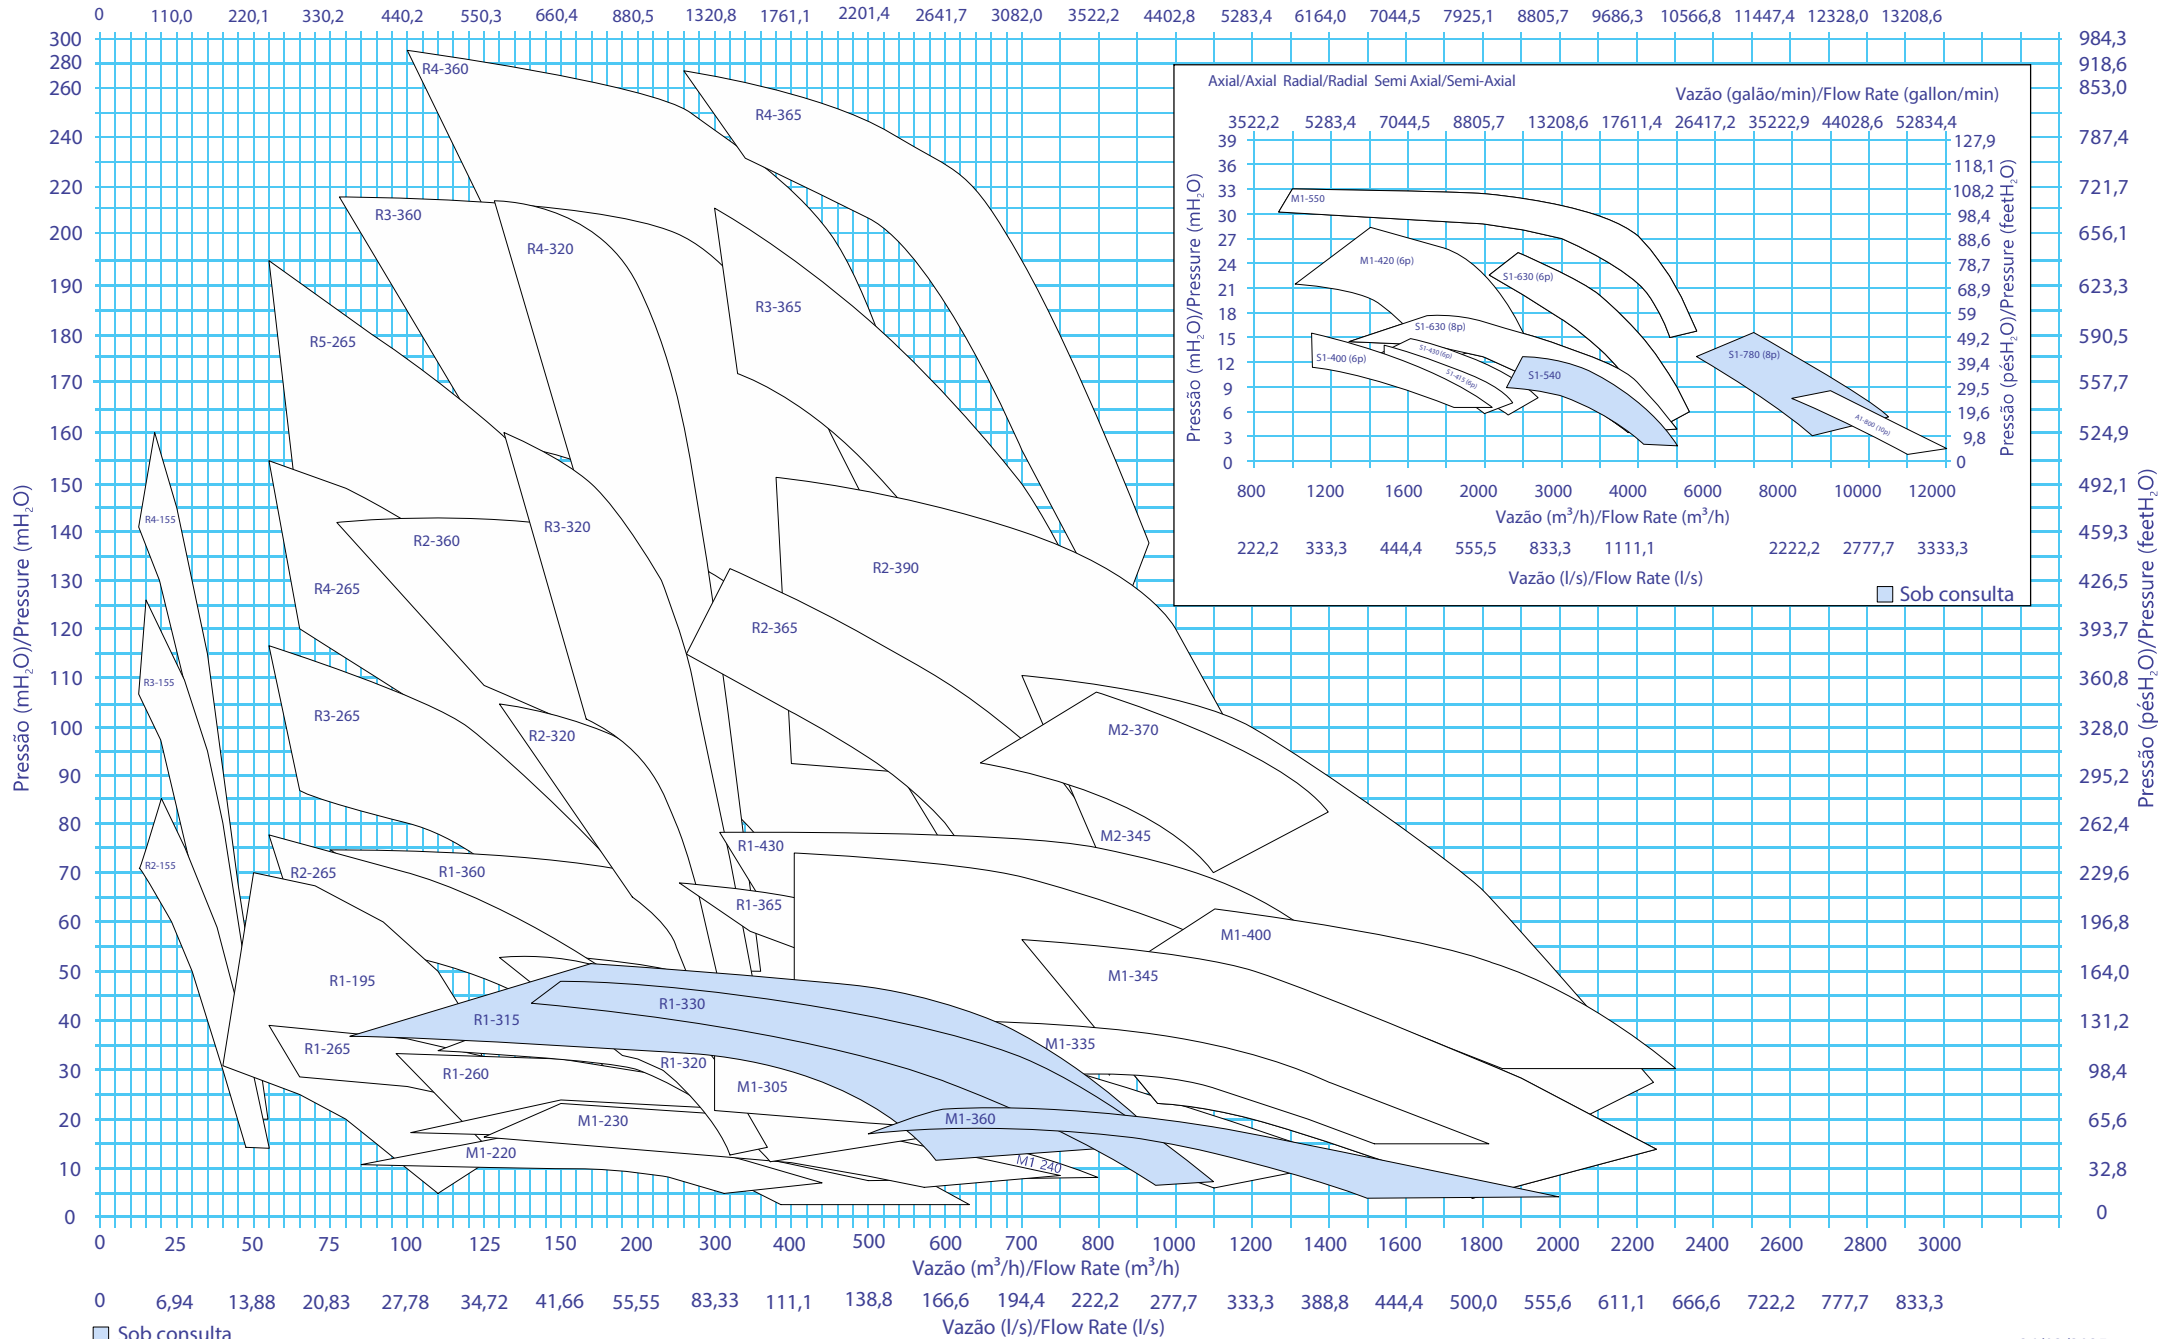

Gráfico Global de Seleção de Bombas - 60Hz

Global Pump Selection Chart - 60Hz

Vazão (galão/min)/Flow Rate (gallon/min)

■ Sob consulta